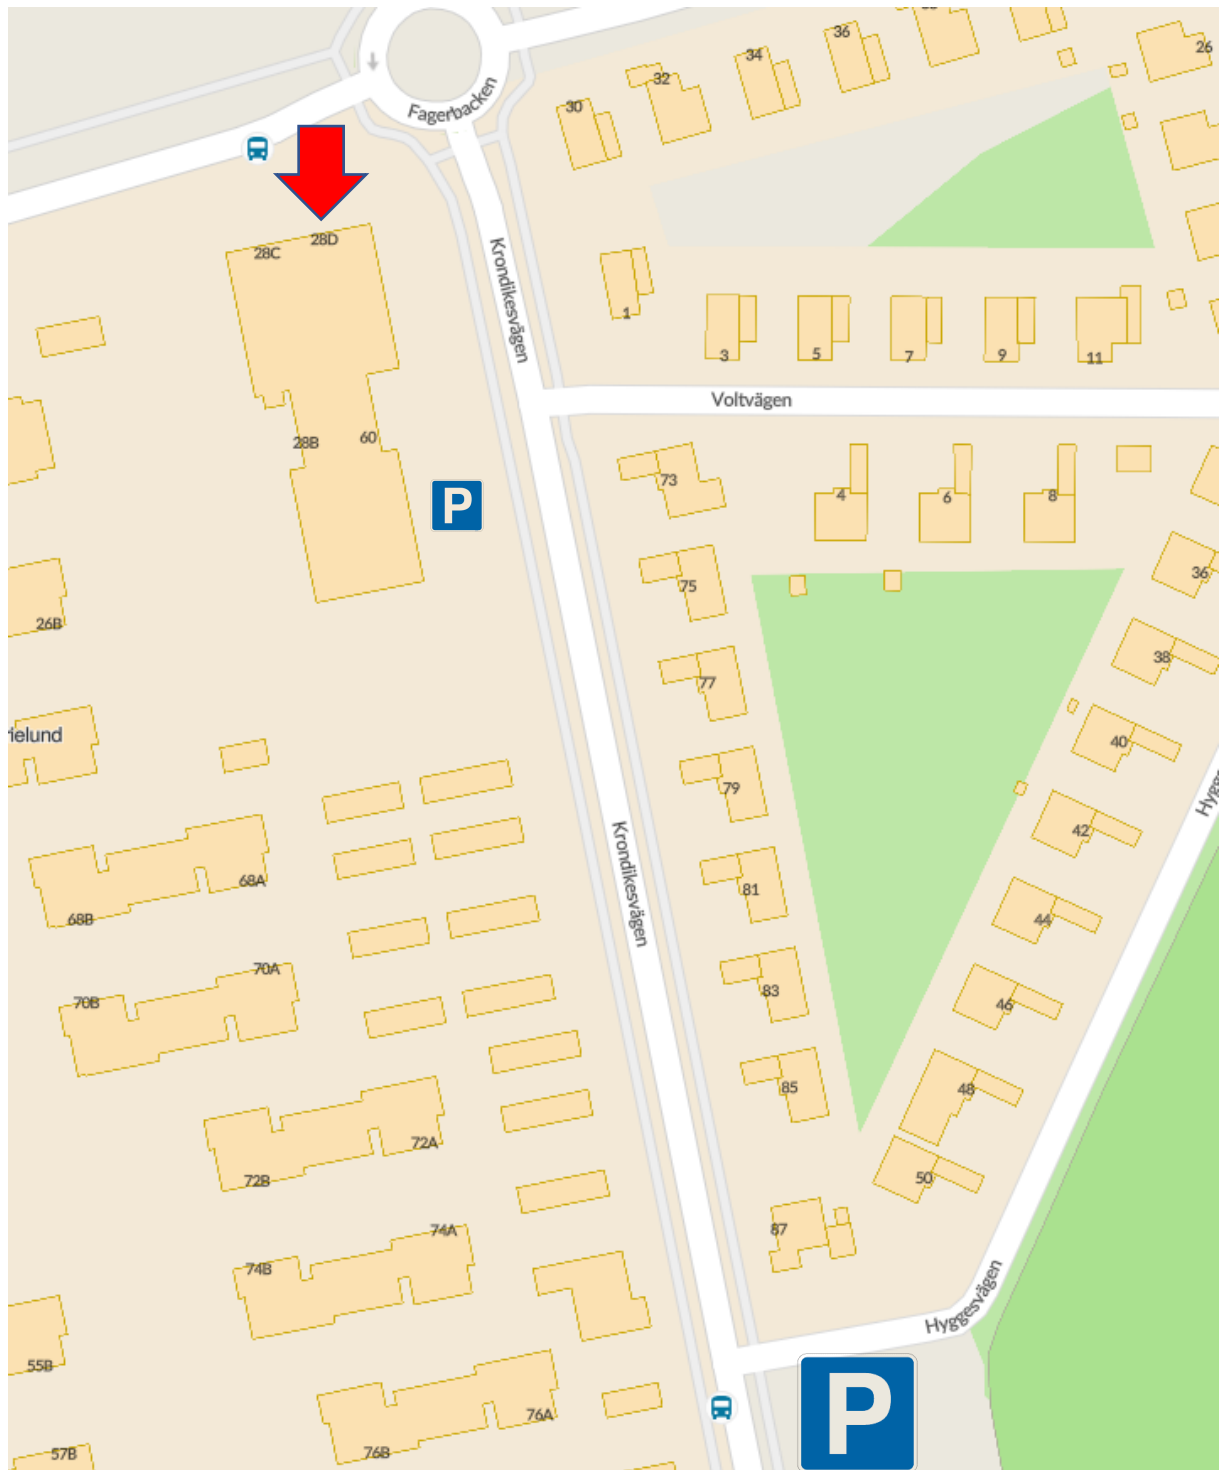

Mötesplats Fagerbacken 28D

Buss:

4:an stannar utanför mötesplatsen. Hållplats "Fagerskrapan"

Bil:

Få parkeringsplatser precis vid huset men går bra att parkera vid travet.

Om du är sen så finns det en ringklocka vid 28D dörren.